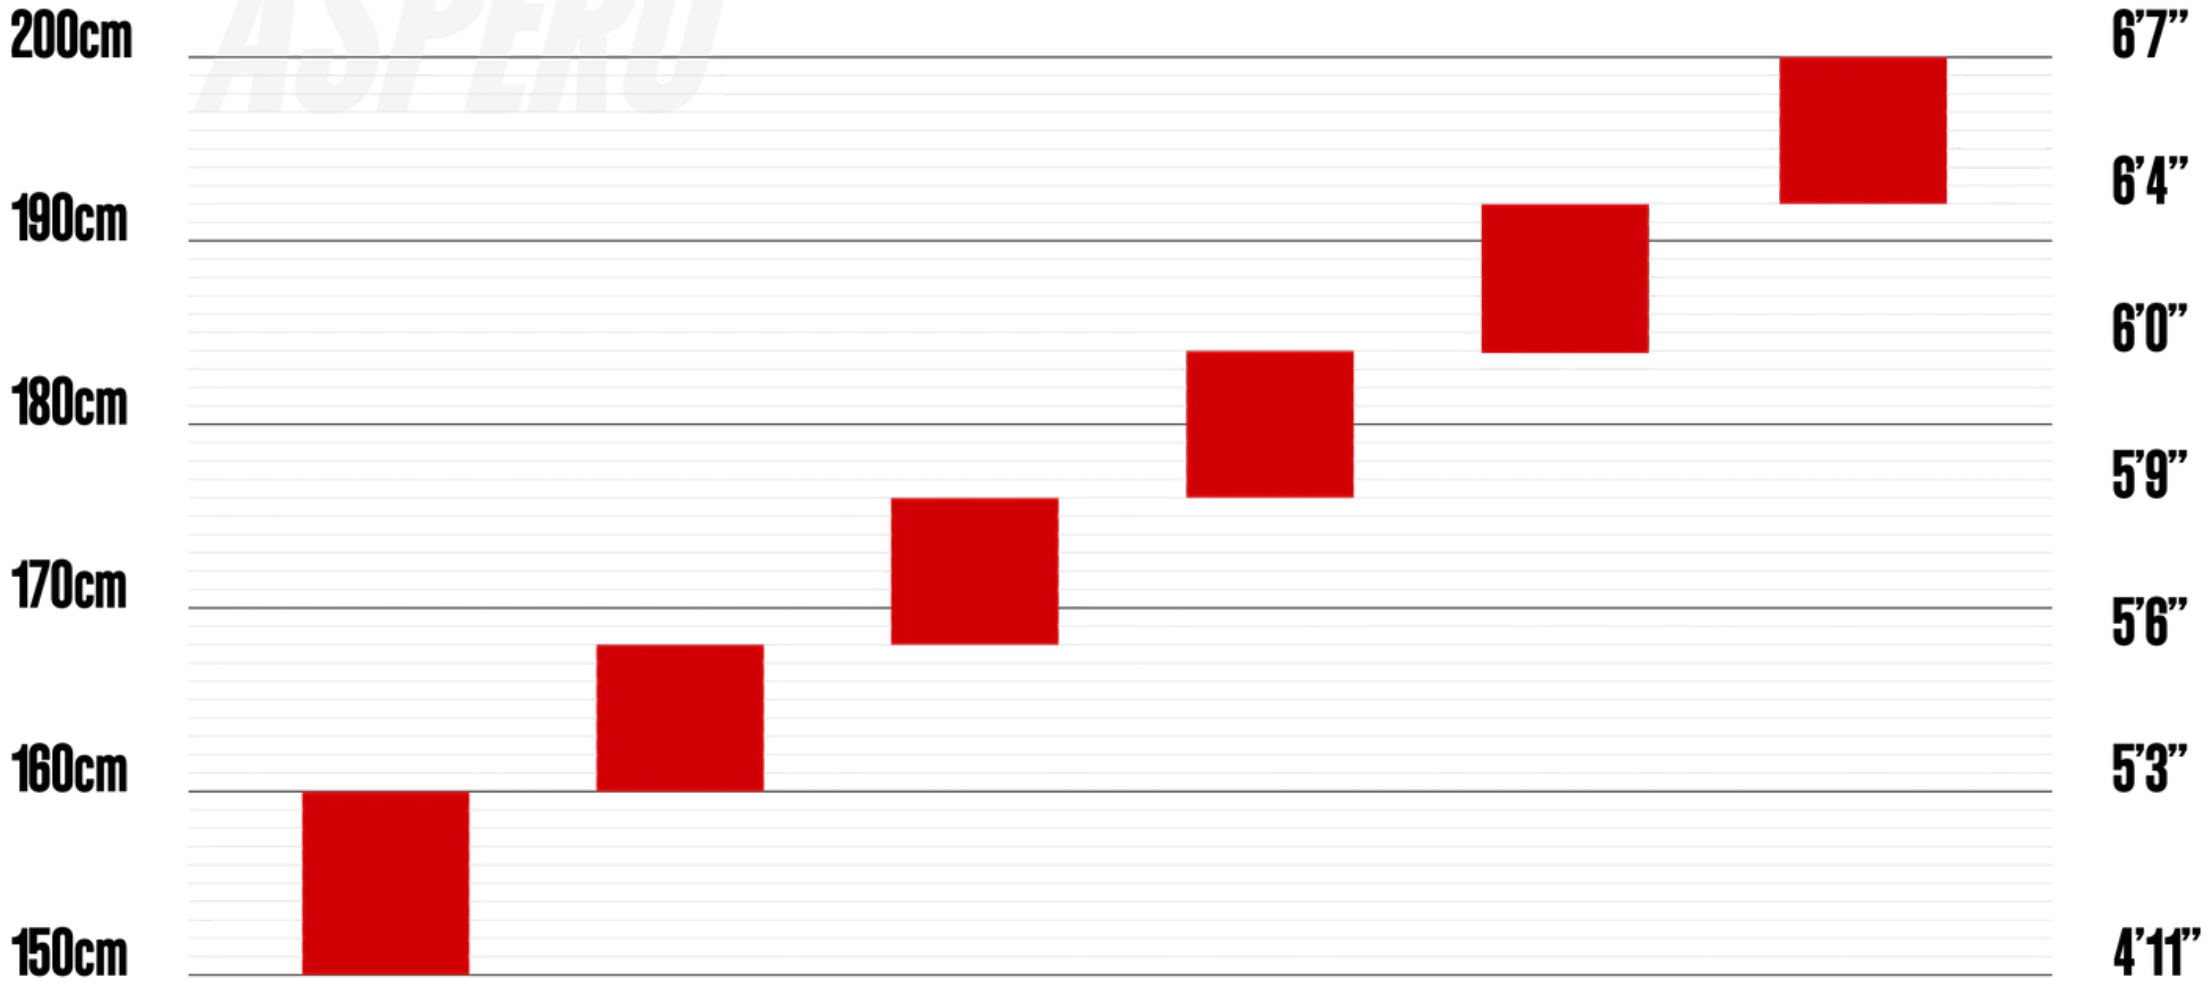

cervélo

SIZE GUIDE

ASPERU

48

370 Reach
505 Stack

690
Standover

51

379 Reach
530 Stack

732
Standover

54

388 Reach
555 Stack

764
Standover

56

397 Reach
580 Stack

788
Standover

58

406 Reach
605 Stack

814
Standover

61

415 Reach
630 Stack

838
Standover